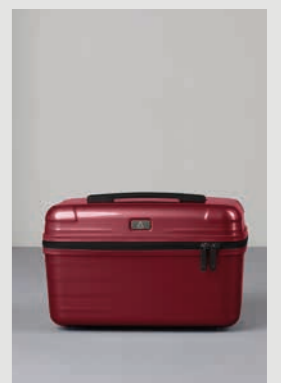

10 Kirschrot (Flash)
auch erhältlich in:
25 Eisblau (Flash)
80 Traubengrün (Flash)